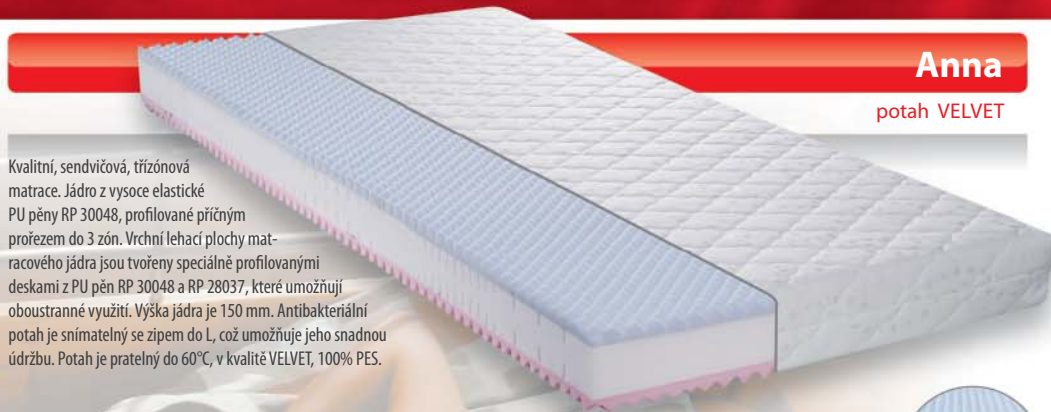

Anna

potah VELVET

Kvalitní, sendvičová, třízónová matrace. Jádro z vysoce elastické PU pěny RP 30048, profilované příčným průřezem do 3 zón. Vrchní ležací plochy matracového jádra jsou tvořeny speciálně profilovanými deskami z PU pěn RP 30048 a RP 28037, které umožňují oboustranné využití. Výška jádra je 150 mm. Antibakteriální potah je sňmatelný se zipem do L, což umožňuje jeho snadnou údržbu. Potah je pratelný do 60°C, v kvalitě VELVET, 100% PES.

AKCE 1+1 zdarma

při zakoupení jedné matrace Anna obdržíte druhou zdarma

3 999,-

cena matrace do rozměru 90 x 200 cm v potahu VELVET
Matrace je vhodná pro všechny typy roštů.